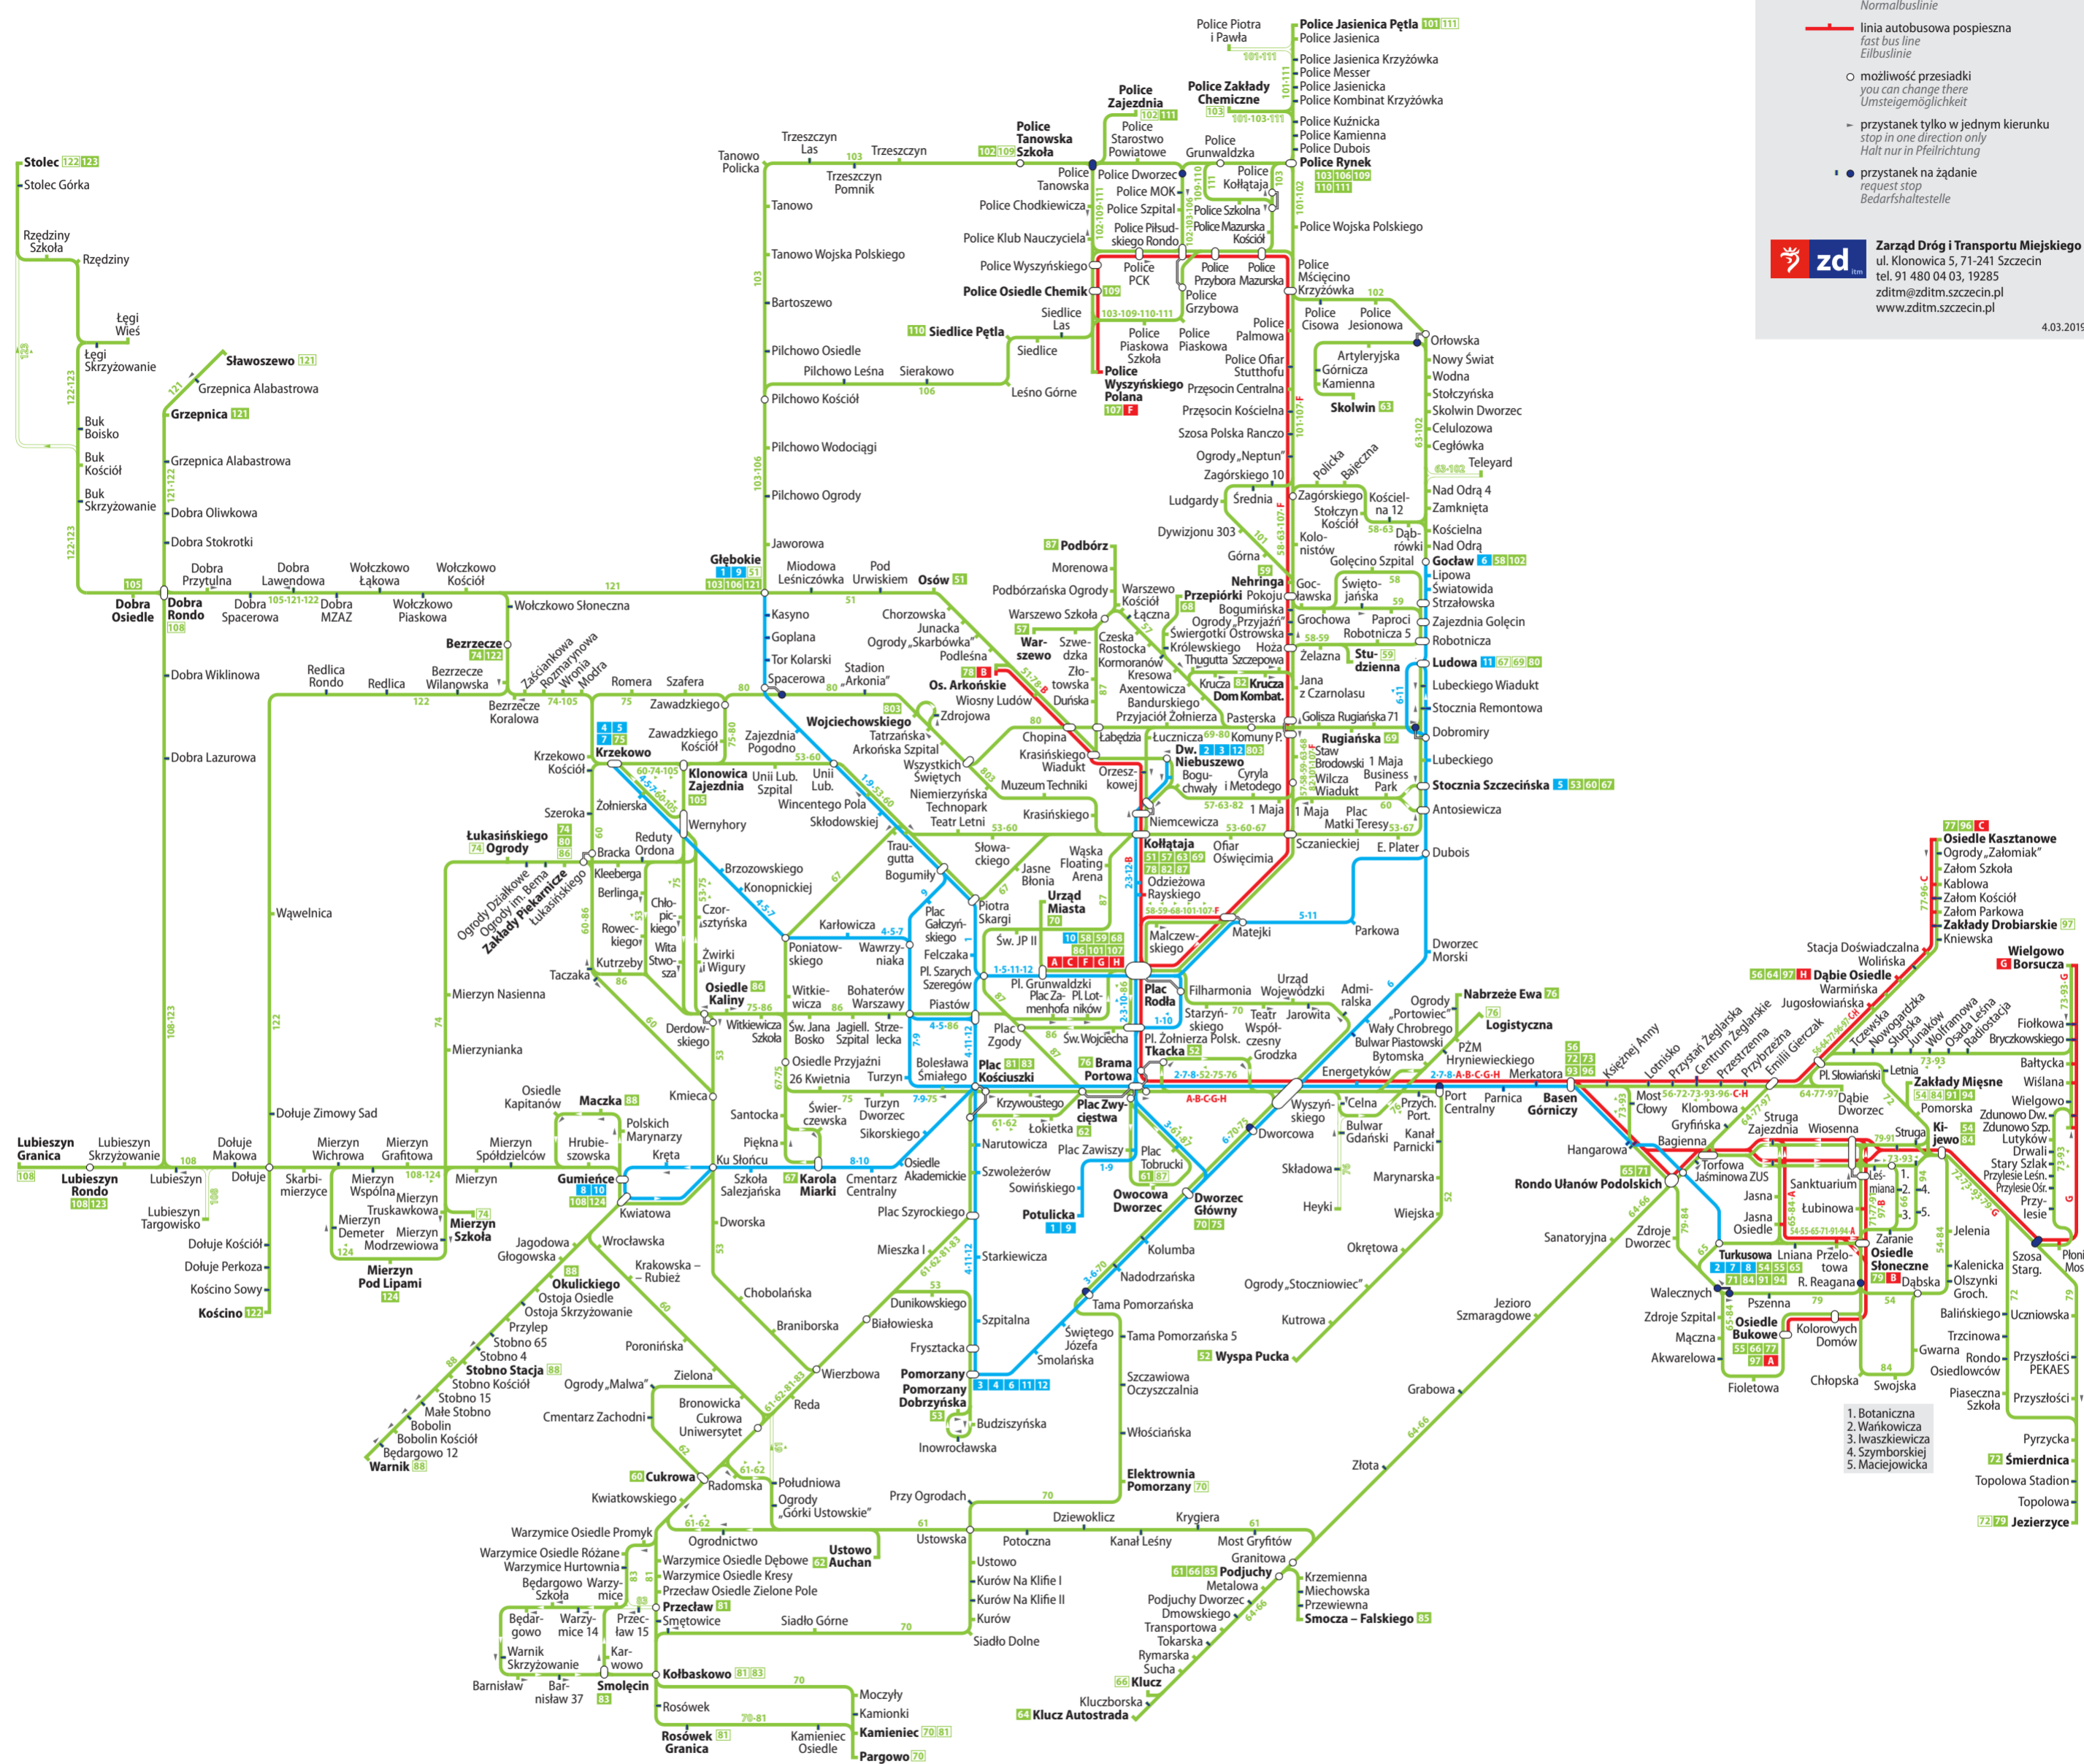

Schemat sieci komunikacji dziennej

Daytime network / Tagesliniennetz

1. **Legenda / Legend / Legende**
2. linia tramwajowa zwykła / normal tram line / Normalstraßenbahnlinie
   - linia autobusowa zwykła / normal bus line / Normalbuslinie
   - linia autobusowa pospieszna / fast bus line / Eilbuslinie
   - możliwość przesiadki / you can change there / Umsteigemöglichkeit
   - przystanek tylko w jednym kierunku / stop in one direction only / Halt nur in Pfeilrichtung
   - przystanek na żądanie / request stop / Bedarfshaltestelle

zd Zarząd Dróg i Transportu Miejskiego
ul. Klonowica 5, 71-241 Szczecin
tel. 91 480 04 03, 19285
zdttm@zdtm.szczecin.pl
www.zdtm.szczecin.pl

4.03.2019

Linie tramwajowe zwykłe / Normal tram lines / Normalstraßenbahnlinien				
1 Głębockie ↔ Potulicka	2 Turkusowa ↔ Dworzec Niebuszewo	3 Pomorzany ↔ Dworzec Niebuszewo	4 Pomorzany ↔ Krzekowo	5 Stocznia Szczecińska ↔ Krzekowo
6 Pomorzany ↔ Dworzec Niebuszewo	7 Turkusowa ↔ Krzekowo	8 Turkusowa ↔ Gumieńce	9 Głębockie ↔ Potulicka	10 Plac Rodła ↔ Gumieńce
11 Pomorzany ↔ Ludowa	12 Pomorzany ↔ Dworzec Niebuszewo			
Autobusowa komunikacja zastępcza / Replacement lines / Schienenersatzverkehr				
803 Dworzec Niebuszewo ↔ Wojciechowskiego				
Linie autobusowe zwykłe / Normal bus lines / Normalbuslinien				
51 Kollątaja ↔ Osów (↔ Głębockie)	52 Tkacka ↔ Wyspa Pucka	53 Stocznia Szczecińska ↔ Pomorzany Dobrzyńska	54 Turkusowa ↔ Kijewo (↔ Zakłady Mięsne)	55 Turkusowa ↔ Osiedle Bukowe
56 Basen Górnicy ↔ Dąbie Osiedle	57 Kollątaja ↔ Warszawa	58 Plac Rodła ↔ Goław	59 Plac Rodła ↔ Nehringa albo Studzienna	60 Stocznia Szczecińska ↔ Cukrowa
61 Owocowa Dworzec ↔ Podjuchy Pętla	62 Plac Zwycięstwa ↔ Ustowo Auchan	63 Kollątaja ↔ Skolwin	64 Dąbie Osiedle ↔ Klucz Autostrada	65 Turkusowa ↔ Rondo Ulanów Podolskich
66 Osiedle Bukowe ↔ Podjuchy (↔ Klucz)	67 (Ludowa ↔) Stocznia Szczecińska ↔ Karola Miarki	68 Plac Rodła ↔ Przepiórki	69 Kollątaja ↔ Osiedle Arkońskie	70 Urząd Miasta ↔ Dworzec Główny (↔ Elektrownia Pomorzany (↔ Kamieniec (↔ Pargowo)))
71 Turkusowa ↔ Rondo Ulanów Podolskich	72 Basen Górnicy ↔ Smerdnicza (↔ Jezierzycze)	73 Basen Górnicy ↔ Zdroje → Zdunowo → Dąbie → Basen Górnicy	74 Bezzecze ↔ Zakłady Piekarnicze (↔ Lukasińskiego Ogrody (↔ Mierzyn Szkoła))	75 Dworzec Główny ↔ Krzekowo
76 Brama Portowa ↔ Nabrzeże Ewa albo Logistyczna	77 Osiedle Bukowe ↔ Osiedle Kasztanowe	78 Kollątaja ↔ Osiedle Arkońskie	79 Osiedle Słoneczne ↔ Jezierzycze	80 Ludowa ↔ Zakłady Mięsne
81 Plac Kościuszki ↔ Przecław (↔ Kolbaskowo (↔ Rosówek Granica (↔ Kamieniec)))	82 Kollątaja ↔ Kruca Dom Kombatan	83 Plac Kościuszki ↔ Smolecin (↔ Kolbaskowo)	84 Turkusowa ↔ Kijewo (↔ Zakłady Mięsne)	85 Podjuchy ↔ Smocza – Falskiego
86 (Zakłady Piekarnicze ↔) Osiedle Kaliny ↔ Plac Rodła	87 (Owocowa Dworzec ↔) Kollątaja ↔ Podbórz	88 Maczka ↔ Okulickiego (↔ Stobno Stacja (↔ Warnik))	89 Turkusowa ↔ Zakłady Mięsne	90 Turkusowa ↔ Zakłady Mięsne
91 Turkusowa ↔ Zakłady Mięsne	92 Turkusowa ↔ Zakłady Mięsne	93 Basen Górnicy ↔ Dąbie → Zdunowo → Zdroje → Basen Górnicy	94 Turkusowa ↔ Zakłady Mięsne	95 Basen Górnicy ↔ Osiedle Kasztanowe
96 Basen Górnicy ↔ Osiedle Kasztanowe	97 Osiedle Bukowe ↔ Dąbie Osiedle	98 Plac Rodła ↔ Police Jasienica Pętla	99 Police Jasienica Pętla ↔ Police Rynek (↔ Police Zakłady Chemiczne)	100 Głębockie ↔ Police Rynek (↔ Police Zakłady Chemiczne)
101 Plac Rodła ↔ Police Jasienica Pętla	102 Goław ↔ Police Tanowska Szkoła albo Police Zajezdnia	103 Głębockie ↔ Police Rynek (↔ Police Zakłady Chemiczne)	104 Klonowica Zajezdnia ↔ Dobra Osiedle	105 Głębockie ↔ Police Rynek
106 Głębockie ↔ Police Rynek	107 Police Rynek ↔ Police Wyszynskiego Polana	108 Głębokie ↔ Police Rynek (↔ Police Zakłady Chemiczne)	109 Police Rynek ↔ Police Osiedle Chemik	110 Police Rynek ↔ Siedlice Pętla
111 Police Rynek ↔ Siedlice Pętla	112 Police Rynek ↔ Police Zajezdnia	113 Głębockie ↔ Grzecznicza (↔ Sławoszewo)	114 Kościno ↔ Bezzecze (↔ Stolec)	115 Lubieszyn Rondo ↔ Stolec
116 Głębokie ↔ Mierzyn Pod Lipami